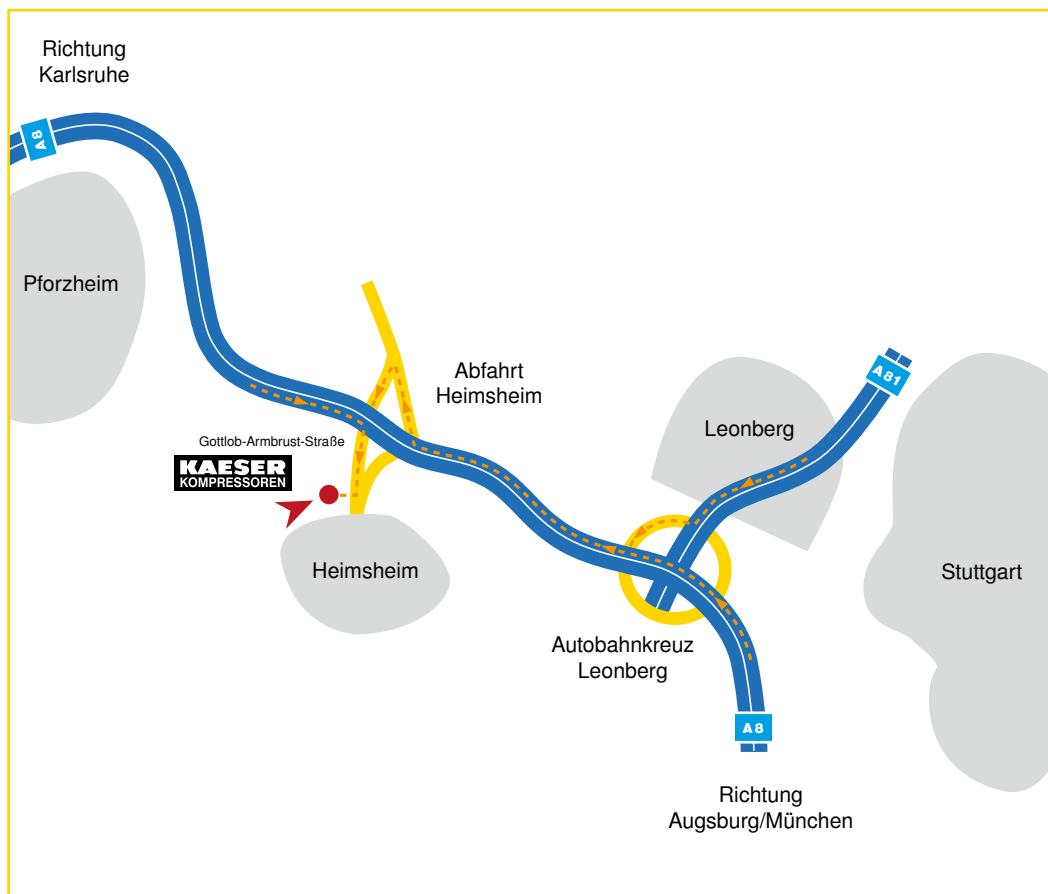

## Anfahrt

### • Aus Richtung Karlsruhe kommend

- A8 bis Autobahnabfahrt Heimsheim
- rechts Richtung „Gottlob-Armbrust-Straße“

### • Aus Richtung Augsburg/ München kommend

- A8
- am Autobahnkreuz Leonberg Richtung Karlsruhe
- Autobahnabfahrt Heimsheim
- links Richtung „Gottlob-Armbrust-Straße“

### • Aus Richtung Heilbronn kommend

- A81
- am Autobahnkreuz Leonberg Richtung Karlsruhe
- Autobahnabfahrt Heimsheim
- links Richtung „Gottlob-Armbrust-Straße“